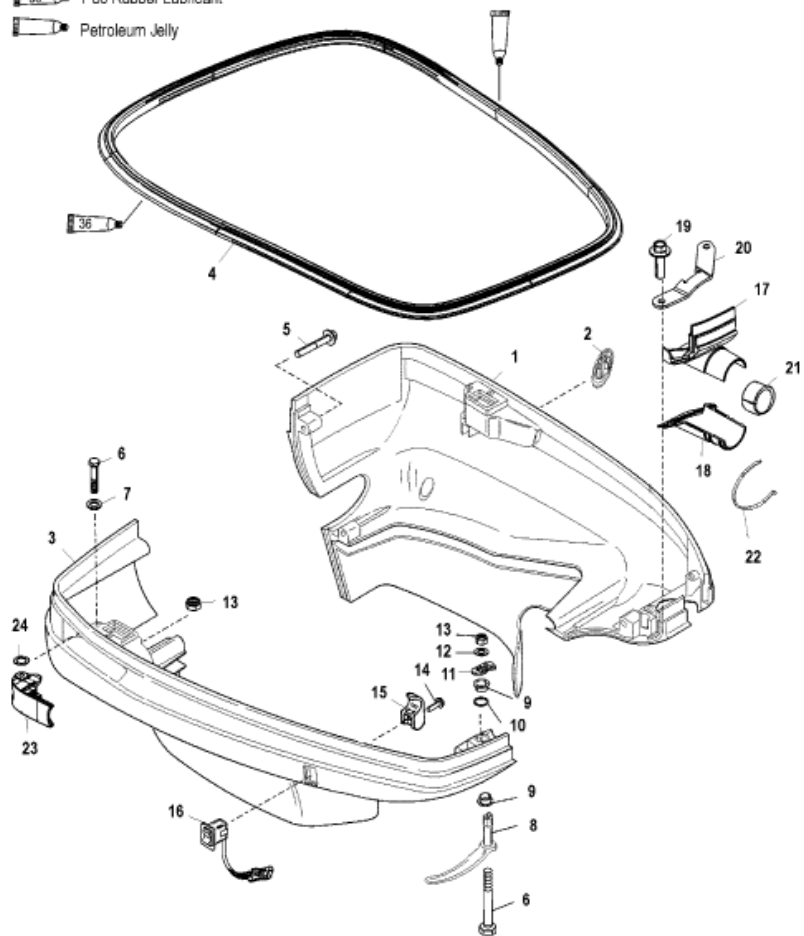

36 P80 Rubber Lubricant

Petroleum Jelly

Parts List

Ref	Class	Part	Description	Qty	Comment	Footnote
1	113	850302A	1 BOTTOM COWL	1	(PORT)	
2		854367	1 PLUG	1		
3	113	850301A	1 BOTTOM COWL	1	(STBD.)	
4		825318	3 SEAL	2		
5	10	821300	40 SCREW (M6 X 40)	4		
6	10	824868	SCREW (M6 X 1 X 75)	3		
7	12	29245	WASHER	2		
8		850684F	1 FRONT HANDLE	1		
9	23	33589	1 BUSHING	2		
10	25	48462	1 O RING	1		
11		821942	3 PAWL	1		
12	12	69057	WASHER	1		
13	11	40136	6 NUT	3		
14	10	821428	1 SCREW (10-16 X .625)	1		
15	54	822873	CLIP	1		
16	87	856990	1 SWITCH ASSEMBLY	1		
17	54	859359A	2 CLAMP (UPPER)	1		
18		NSS	CLAMP (LOWER)	1		
19	10	821300	12 SCREW (M6 X 12)	2		
20		NSS	STRAP	1		
21		859343	FOAM	1		
22	54	850181	STA STRAP (11-1/2 IN.)	2		
23		852361T	1 COWL HANDLE	2		
24	13	29402	WAVE WASHER	2		